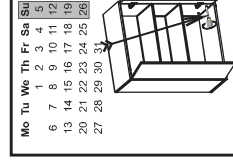

- (GB)** Assembly instructions
- (DE)** Montageanleitung
- (FR)** Notice de montage
- (NL)** Handleiding voor de montage
- (IT)** Istruzioni di montaggio
- (HU)** Szerelési útmutató
- (ES)** Instrucciones de montaje
- (PL)** Instrukcja montażu
- (CZ)** Montážní návod
- (SK)** Návod na montáž
- (HR)** Montaže
- (TR)** Montaj talimat
- (RO)** Instrucțiuni de montaj
- (RU)** Чинітьдөөч' д'їїнрц

Type • Typ • Tip • Tipus • Tipo • Nčđđ

PORTI

SIDL30..

12

shop • geschäft • boutique • sklep • winkel • éiráfçı
 negozio • bolt • tienda • obchod • ducan • madaza • magazin

Z2 fi 35 KFR0	T1 X...	J11 X...
Z2s fi 35 KFR0	M1 X...	P16 4x16 X...
D13 H2	B1 fi 8x28 X...	P6 4x35 X...
E1 6.3x14 X...	W2 X...	S13 4x35 X...
S9 4x16 X...	W1 X...	S22 3.5x35 X...
U103 C2020 140 mm X...	C9 fi 20 X...	S11 4x25 X...
A2 M4x25 X...	L13 SU X...	